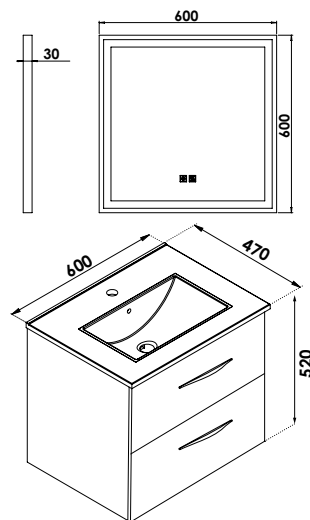

## MEUBLE SUSP DUBAÏ MIROIR LED SEVILLE - LARG 60 CM - FINITION ACACIA - PLAN NOIR

ID840 - Photo produit détournée 1